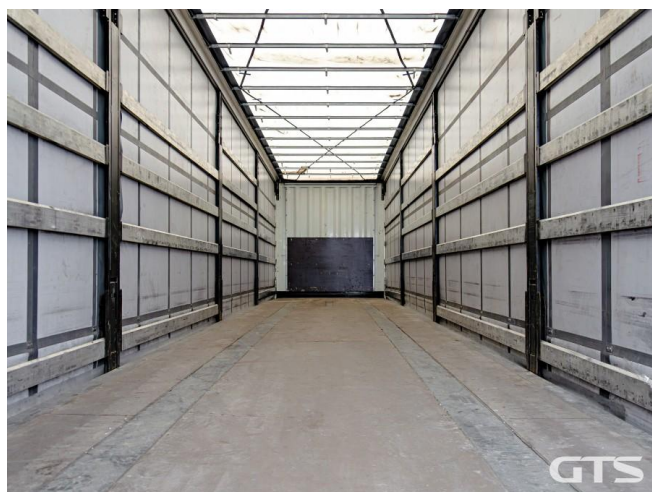

Шторный полуприцеп

Krone SD 2022 г/в

Основные характеристики

Длина: 13.6

Склад: Новосибирск

Количество осей: 3

Марка осей: Krone

Тормоза: Дисковые